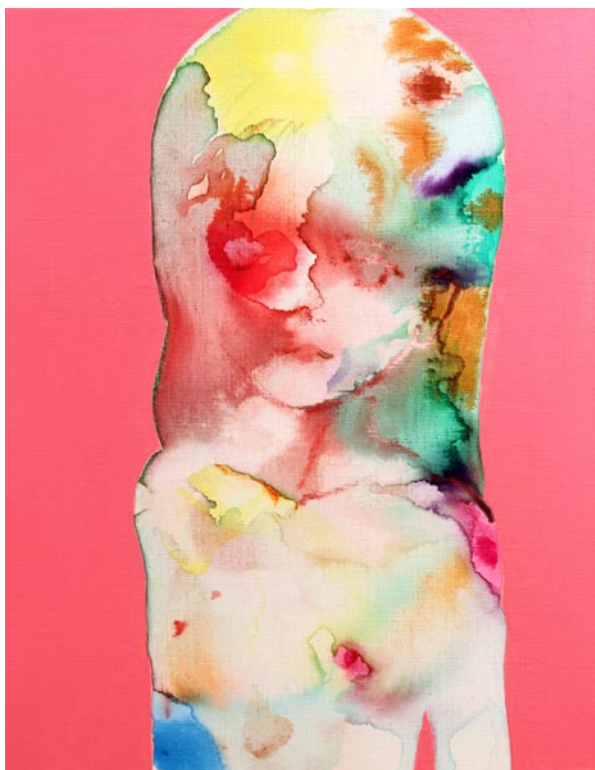

ムスカリ：Muscari
91 × 116.7cm
アクリル、油彩、キャンバス Acrylic, Oil, Canvas
2014

サイネリア : Senecio cruentus
31.8 × 41cm
アクリル、油彩、キャンバス Acrylic, Oil , Canvas
2014

スペクトラ : Spectra
31.8 × 41cm
アクリル、油彩、キャンバス Acrylic, Oil , Canvas
2014

エンジュ : Styphnolobium japonicum
31.8 × 41cm
アクリル、油彩、キャンバス Acrylic, Oil , Canvas
2014

ストレプトカープス : Streptcarpus
31.8 × 41cm
アクリル、油彩、キャンバス Acrylic, Oil , Canvas
2014

プルメリア : Plumerias
31.8 × 41cm
アクリル、油彩、キャンバス Acrylic, Oil , Canvas
2014

フヨウ : Cotton Rose Mallow
31.8 × 41cm
アクリル、油彩、キャンバス Acrylic, Oil , Canvas
2014

ユーフォルビア : Euphorbia
31.8 × 41cm
アクリル、油彩、キャンバス Acrylic, Oil , Canvas
2014