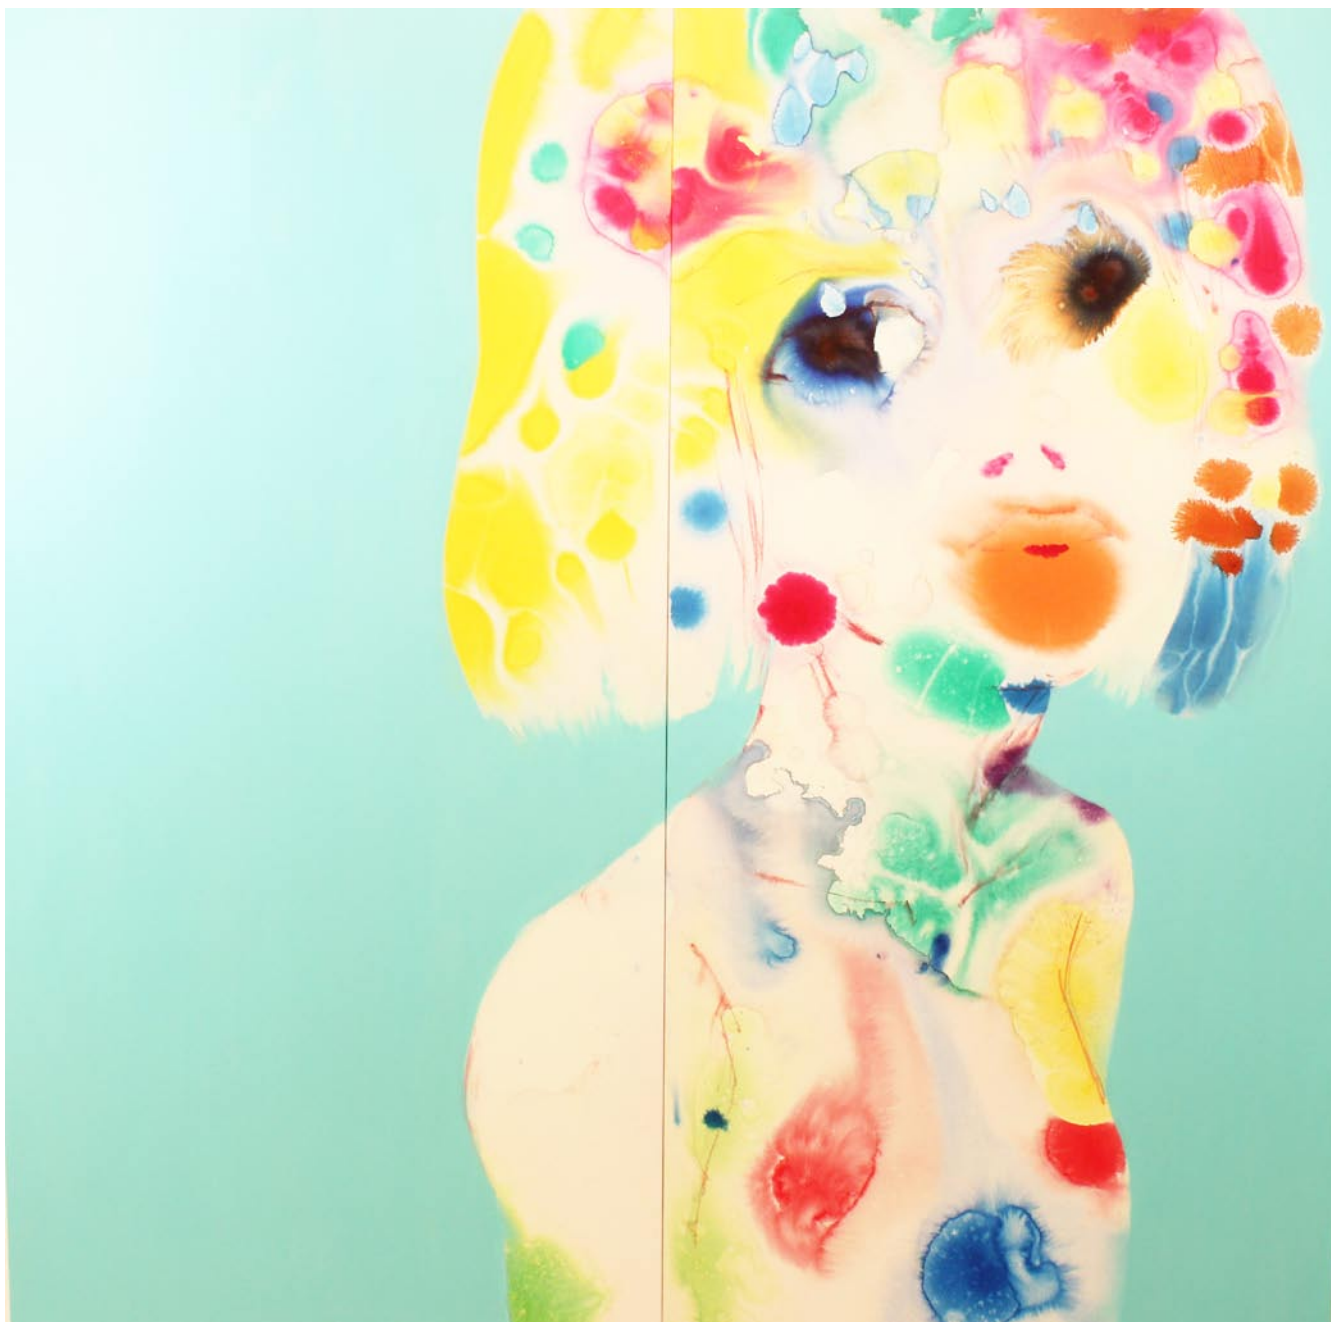

モクレン：Magnolia
41 × 31.8cm
アクリル、油彩、キャンバス Acrylic, Oil, Canvas
2013

ヒルガオ：Calystegia
194 × 336cm
アクリル、油彩、キャンバス：Acrylic, Oil on Canvas
2013

マリーゴールド：Marigolds
194 × 260.6cm
アクリル、油彩、キャンバス：Acrylic, Oil on Canvas
2014